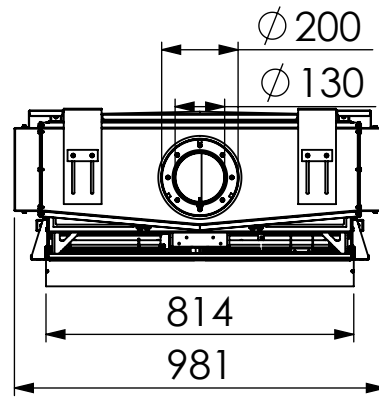

Maestro 75 Tall RCH

Maestro 75 Tall RCH 4S B=100

Maestro 75 Tall RCH

4S B=130